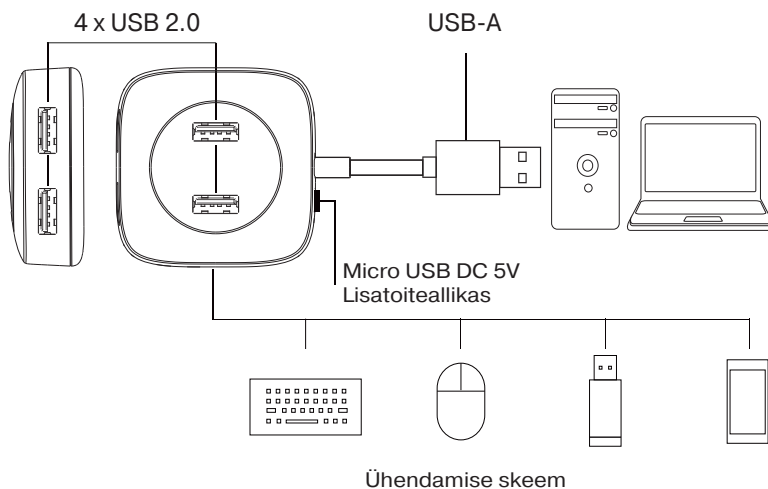

**KOMPLEKTSUS**

- USB jaotur – 1 tk.
- Kasutusjuhend – 1 tk.
- Garantiitalong – 1 tk.

**ETTEVAATUSABINÕUD**

- Kasutage ainult vastavalt juhistele.
- Ärge kasutage pikka aega õues.

**ERIOMADUSED**

- Kompaktne disain
- Draiver ei vaja installimist
- Toetab OS: Windows, Mac, Chrome, Linux
- 4 USB ports
- Kaabli pikkus 1.2m

**ÜHENDAMINE JA EKSPLUATEERIMINE**

- Ühendage USB-A kaabel vaba USB-A portiga, mida soovite kasutada seadmel.
- Kasutusnäide on toodud diagrammil ja see sõltub kasutaja vajadustest ning ühendatud seadmete võimalustest.
- Seadmel on lisatoite saamiseks Micro USB port. Vajadusel ühendage kaabel toiteallikaga või vaba USB-porti. (Kaabel ei kuulu komplekti).

## TEHNILISED OMADUSED

Sissend	USB-A, Micro USB
Väljund	4 × USB-A 2.0
Lisatoiteallikas	Micro USB DC 5V
Andmete ülekanne kiirus	up to 480 Mbps
Kaabli pikkus	1.2 m
Mõõdud	60 x 60 x 22 mm
Kaal	80 g
Toetab OS	Windows, Mac, Chrome, Linux